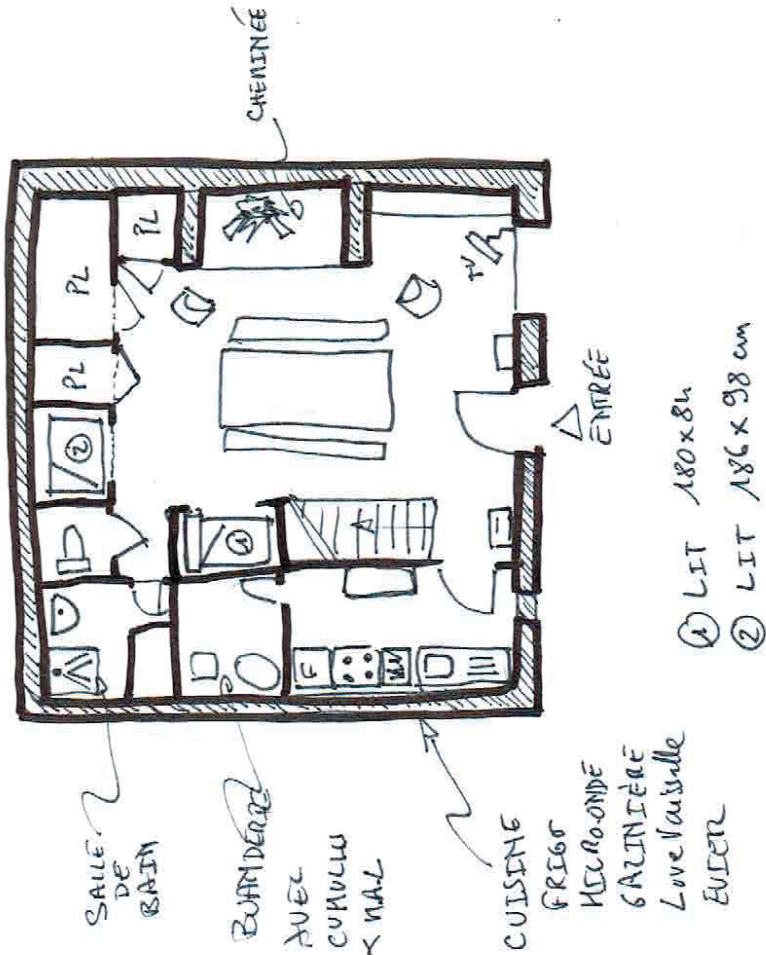

PLAN DE PRINCIPAL

MAISON DE CURIÈRES

- ③ 140 x 190 cm
- ④ 130 x 168 cm
- ⑤ 180 x 90 cm
- ⑥ 120 x 191 cm

- ① LIT 180 x 84
- ② LIT 186 x 98 cm

SALLE DE BAIN

BURNIERE
AVEC
CUMULU
< NAL

CUISSINE
FRIGOR
MICRO-ONDE
GALINIERE
Lave Vaisselle
ÉVIER

ENTRÉE

CHEMINÉE