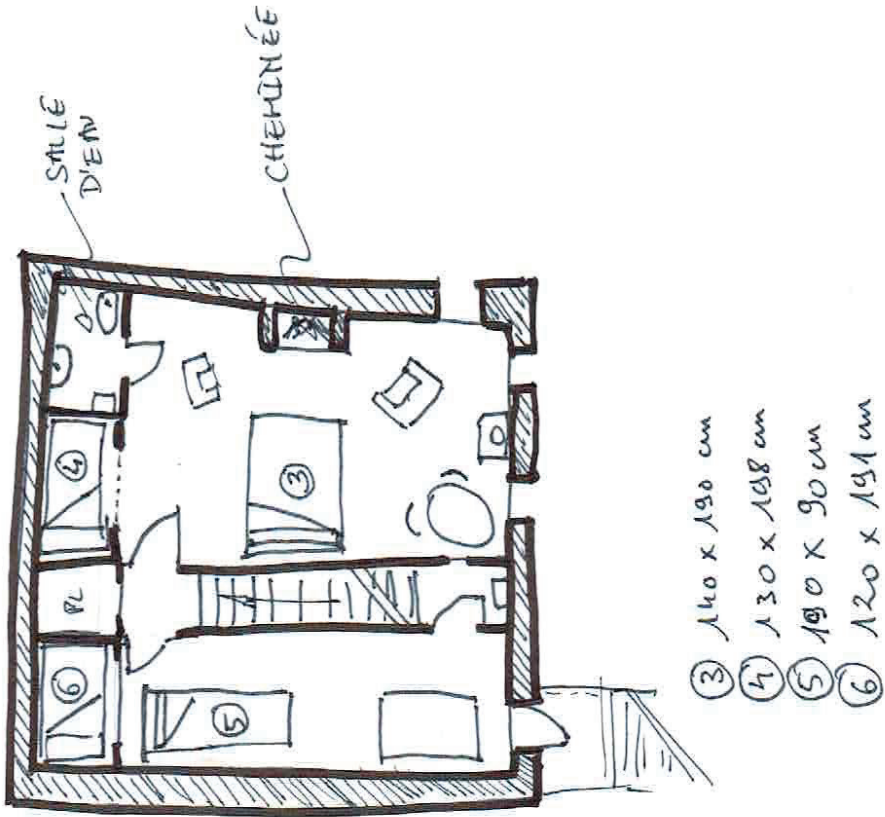

PLAN DE PRINCIPAL

MAISON DE CURIÈRES

- ③ 140 x 190 cm
- ④ 130 x 168 cm
- ⑤ 180 x 90 cm
- ⑥ 120 x 191 cm

- ① LIT 180 x 84
- ② LIT 186 x 98 cm

SALLE DE BAIN

BURNIERE
AVEC
CUMULU
< NAL

CUISSINE
FRIGOR
MICRO-ONDE
GALINIERE
Lave Vaisselle
ÉVIER

ENTRÉE

CHEMINÉE